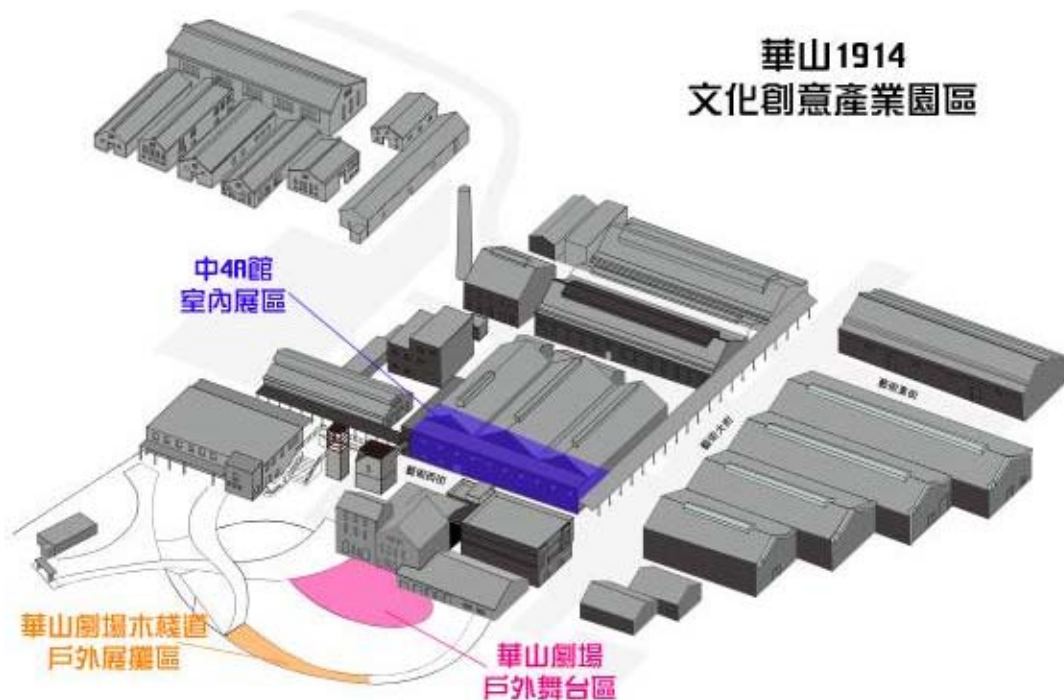

原教深耕·原力傳承

-原住民族教育成果展活動簡介-

【活動緣起】

為讓社會各界了解原住民族豐碩的教育成果，教育部與原住民族委員會共同辦理「原住民族教育成果展」，以「原教深耕·原力傳承」為主題，規劃實驗教育、高中原住民藝能班、大專校院原住民專班、原資中心、原住民族語言教學及「原民沙龍」等六大主題區，藉由教學教具、學生實作成品、影音紀錄、文字圖像等媒介，展現原住民族人才培育的藍圖，並邀集九個不同領域的原民人才，分享其學習經歷及生命故事；另也安排原住民族舞蹈、歌謠與創作表演，還有部落手工藝的現場實作體驗，展現原住民族文化的生命力與美學藝術。

【展覽時間、地點】

時間：107年10月13日(星期六) 13:00-18:00 (另上午開幕式不開放一般民眾參與)

107年10月14日(星期日) 10:00-17:00

地點：華山1914文化創意產業園區(臺北市中正區八德路一段1號)

1. 室內展區：中4A館
2. 室外展區：華山劇場

【交通資訊】

【展覽活動內容及資訊】

1. 分為室內展區 (中 4A 館) 與室外展區 (華山劇場)。
2. 室內展區由六大主題區組成：
 - (1) 原民智慧·永續馨垂 (實驗教育區)
參展單位：泰興國小、博屋瑪國小、地磨兒小學、長榮百合國小、多納國小。
 - (2) 原藝不思議·原織原味 (高中藝能班區)
參展單位：關山工商、樹林高中。
 - (3) 原夢高飛 (原住民專班區)
參展單位：世新大學、中原大學、慈濟科大、大仁科大。
 - (4) 原·家-矮沙(ai sa)聚會所 (原資中心區)
參展單位：輔仁大學、暨南大學、臺東大學、慈濟科大、大仁科大。
 - (5) 原語扎根 (原住民族語言教學區)
參展單位：政治大學、北市大、臺東大學、崑山科大、來義國小附設幼兒園、青山國小附設幼兒園、富岡國小附設幼兒園、紅葉國小附設幼兒園。
 - (6) 原民沙龍區 (共 9 場講座、講座中間空檔安排播放 MATA 獎得獎影片，詳如下節目表)