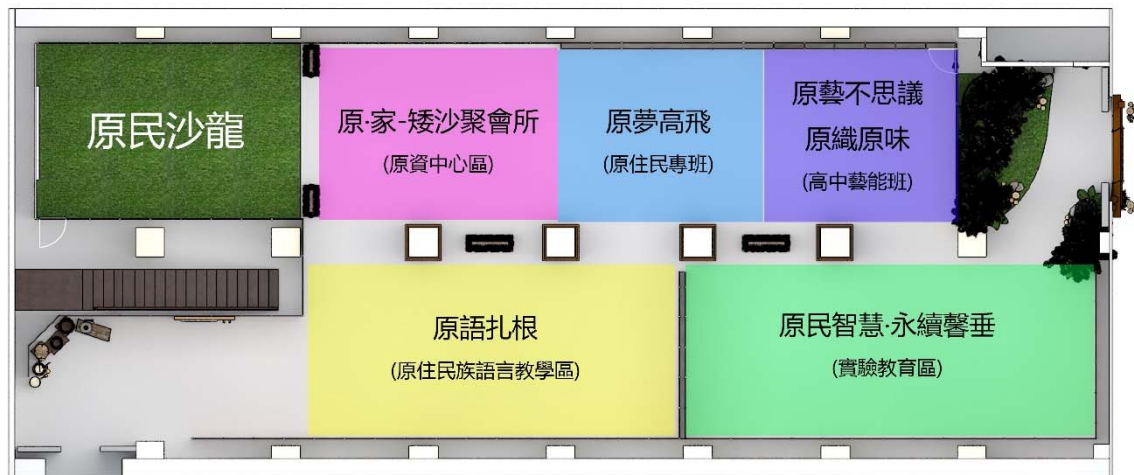

【展覽時間、地點】

時間：107年10月13日(星期六) 13:00-18:00 (另上午開幕式不開放一般民眾參與)

107年10月14日(星期日) 10:00-17:00

地點：華山1914文化創意產業園區(臺北市中正區八德路一段1號)

1. 室內展區：中4A館
2. 室外展區：華山劇場

【交通資訊】

【展覽活動內容及資訊】

1. 分為室內展區 (中 4A 館) 與室外展區 (華山劇場)。
2. 室內展區由六大主題區組成：
 - (1) 原民智慧·永續馨垂 (實驗教育區)
參展單位：泰興國小、博屋瑪國小、地磨兒小學、長榮百合國小、多納國小。
 - (2) 原藝不思議·原織原味 (高中藝能班區)
參展單位：關山工商、樹林高中。
 - (3) 原夢高飛 (原住民專班區)
參展單位：世新大學、中原大學、慈濟科大、大仁科大。
 - (4) 原·家-矮沙(ai sa)聚會所 (原資中心區)
參展單位：輔仁大學、暨南大學、臺東大學、慈濟科大、大仁科大。
 - (5) 原語扎根 (原住民族語言教學區)
參展單位：政治大學、北市大、臺東大學、崑山科大、來義國小附設幼兒園、青山國小附設幼兒園、富岡國小附設幼兒園、紅葉國小附設幼兒園。
 - (6) 原民沙龍區 (共 9 場講座、講座中間空檔安排播放 MATA 獎得獎影片，詳如下節目表)

-室內展區-

原教深耕·原力傳承

原住民族教育成果展

3. 室外展區包含 14 個展攤及舞臺表演區：

(1) 室外展攤

包含手作及體驗課程，13 個單位共 14 攤：原轉會和解小組、布農族東群部落學校原住民族教育中心、泰雅族南湖大山原住民族教育中心、排灣族大武山部落學校原住民族教育中心、臺中市和平國中、宜蘭縣大同國中、南王 PUYUMA 花環實驗小學、桃園溪口臺青年壯遊點、國立體育大學、中原大學設計學士原民專班、暨南大學、大仁科大、慈濟科大。